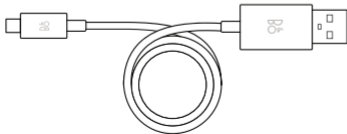

BLUETOOTH UPARIVANJE

1.

2.

⌘  Dugo pritisnite 5 sekundi

PUNJENJE

PREGLED KUTIJE

Silikon

Comply™