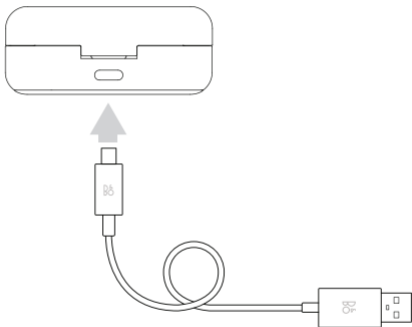

BLUETOOTH UPARIVANJE

1.

2.

⌘  Dugo pritisnite 5 sekundi

PUNJENJE

PREGLED KUTIJE

Silikon

Comply™